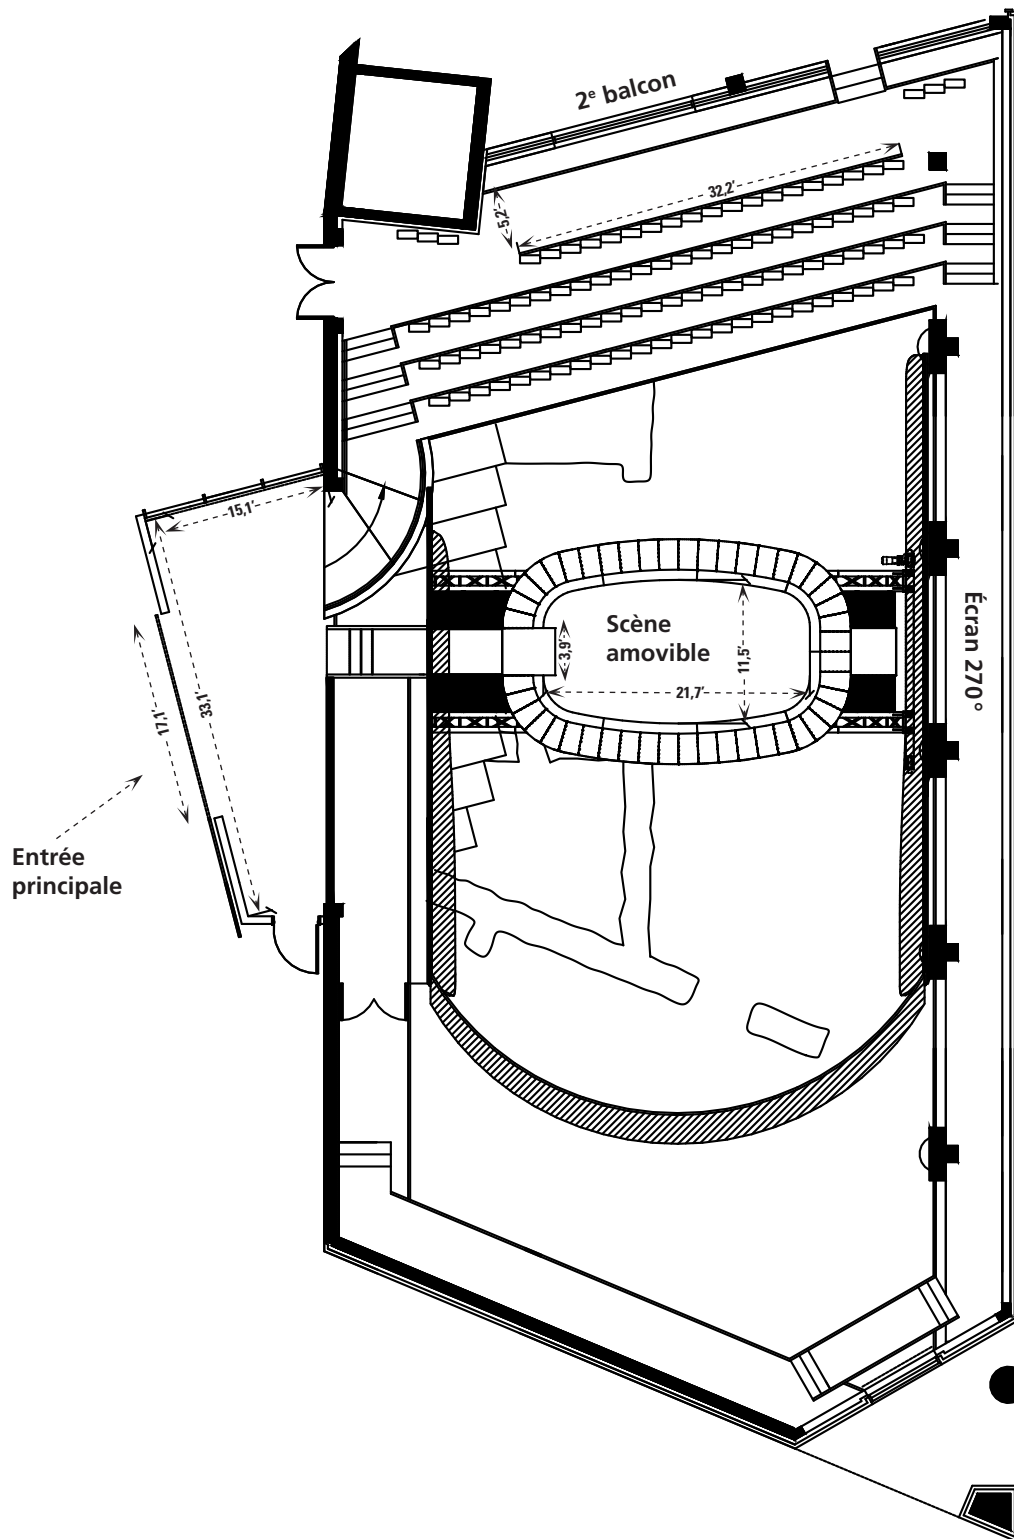

Pointe-à-Callière
Salle multimédia Hydro-Québec
Pavillon principal
350, place Royale, Vieux-Montréal H2Y 3Y5

POINTE-À-CALLIÈRE

**Cité d'archéologie et
d'histoire de Montréal**

Montréal 

Capacités de la salle

144 personnes — assises

180 personnes — capacité totale

Renseignements :

Téléphone : 514 872-8209

locations@pacmusee.qc.ca

pacmusee.qc.ca

Pointe-à-Callière
Salle multimédia Hydro-Québec
Pavillon principal
350, place Royale, Vieux-Montréal H2Y 3Y5

POINTE-À-CALLIÈRE

**Cité d'archéologie et
d'histoire de Montréal**

Montréal

Capacités de la salle

144 personnes — assises

180 personnes — capacité totale

Renseignements :

Téléphone : 514 872-8209