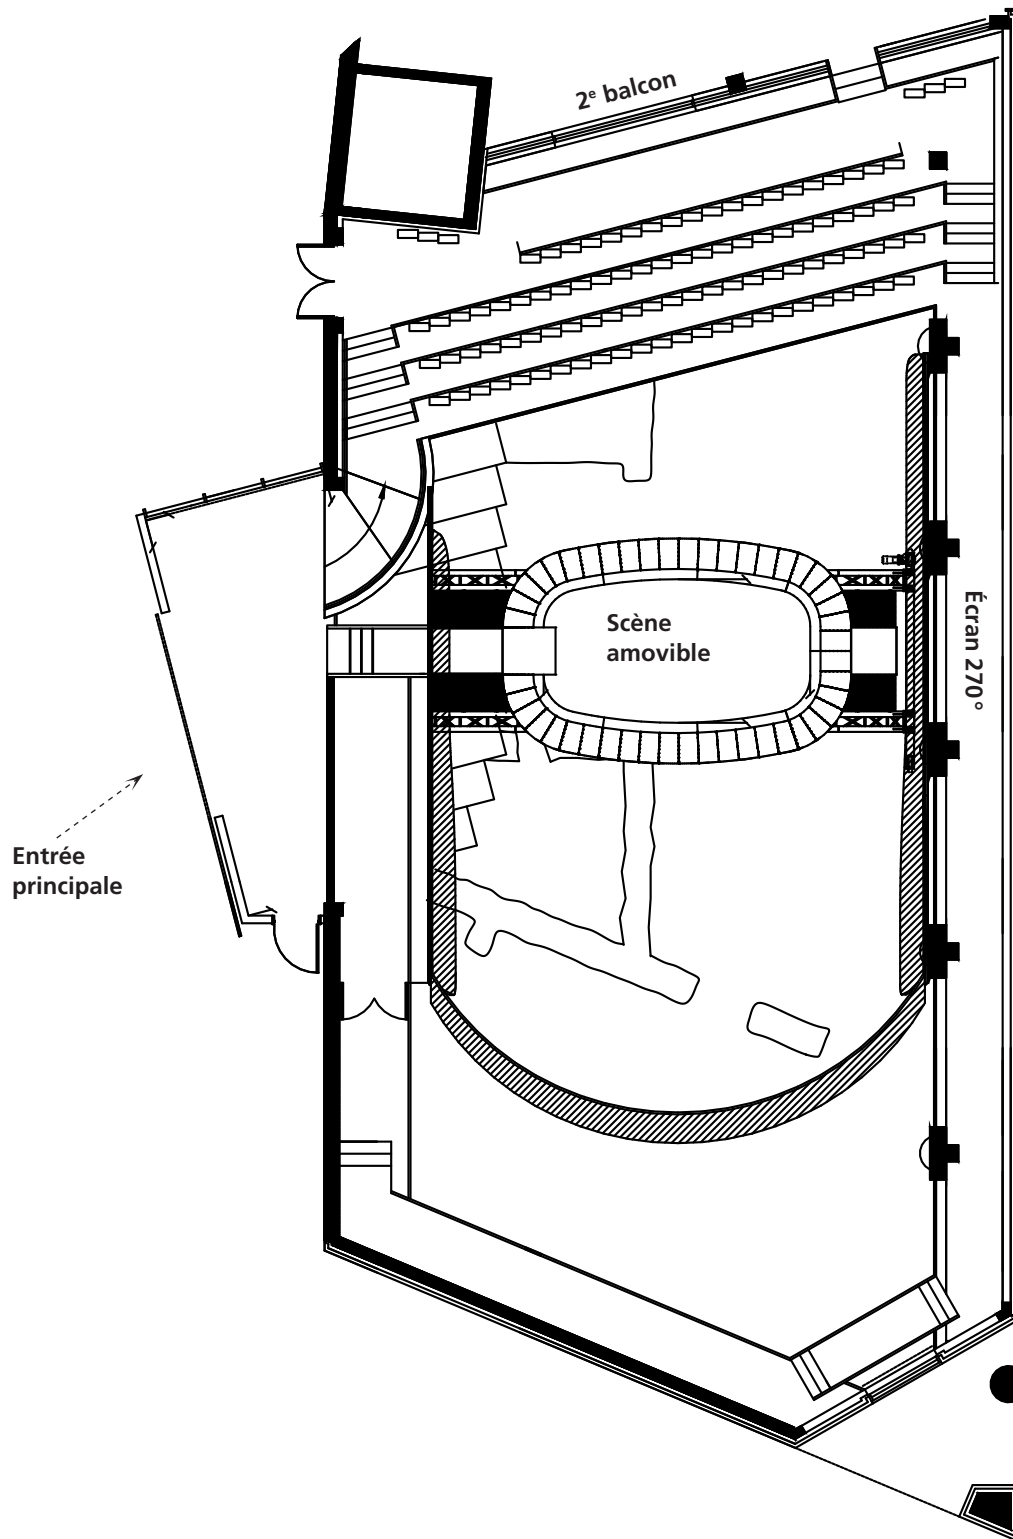

Pointe-à-Callière
Salle multimédia Hydro-Québec
Pavillon principal
350, place Royale, Vieux-Montréal H2Y 3Y5

POINTE-À-CALLIÈRE

**Cité d'archéologie et
d'histoire de Montréal**

Montréal 

Capacités de la salle

144 personnes — assises

180 personnes — capacité totale

Renseignements :

Téléphone : 514 872-8209

locations@pacmusee.qc.ca

pacmusee.qc.ca

Pointe-à-Callière
Salle multimédia Hydro-Québec
Pavillon principal
350, place Royale, Vieux-Montréal H2Y 3Y5

POINTE-À-CALLIÈRE

**Cité d'archéologie et
d'histoire de Montréal**

Montréal

Capacités de la salle

144 personnes — assises

180 personnes — capacité totale

Renseignements :

Téléphone : 514 872-8209